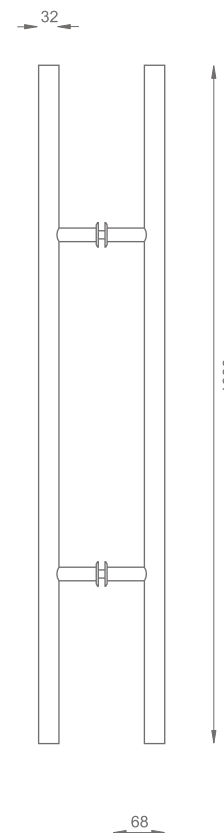

TIRADOR DE PUERTA ACERO INOXIDABLE TUBULAR

ART. TIP 233
TIRADOR

Diámetro (mm)	Largo (mm)	Alto (mm)
32	1000	68

Acabado:

Acero
inoxidable