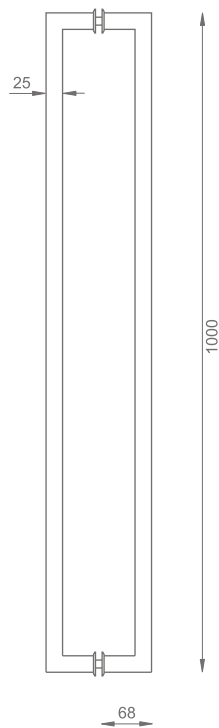

# TIRADOR DE PUERTA ACERO INOXIDABLE TUBULAR

ART. TIP 209  
TIRADOR

Diámetro (mm)  
25

Largo (mm)  
1000

Alto (mm)  
68

Acabado:

Acero  
inoxidable