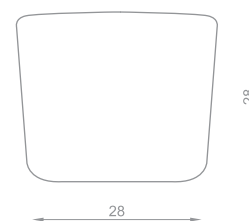

TIRADORES PARA MUEBLES

Dimensiones (mm)

Níquel Cepillado 80mm x 80mm ART. 8101-038	Cromo Brillante 80mm x 80mm ART. 8101-400	Cromo Mate 80mm x 80mm ART. 8101-800
Níquel Cepillado 50mm x 50mm ART. 8102-038	Cromo Brillante 50mm x 50mm ART. 8102-400	Cromo Mate 50mm x 50mm ART. 8102-800
Níquel Cepillado 32mm x 32mm ART. 8103-038	Cromo Brillante 32mm x 32mm ART. 8103-400	Cromo Mate 32mm x 32mm ART. 8103-800

ART. TIM 8101-038
TIRADOR

Níquel cepillado
25mm x 25mm
ART. TIM8151-038

ART. TIM 8151-038
TIRADOR

Níquel cepillado
15mm x 15mm
ART. TIM8152-038

Níquel cepillado
25mm x 28mm
ART. TIM8161-038

ART. TIM 8161-038
TIRADOR

Níquel cepillado
34mm x 14mm
ART. TIM8171-038

ART. TIM 8171-038
TIRADOR