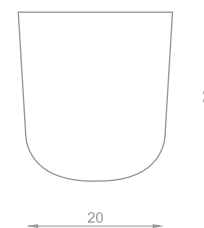

TIRADORES PARA MUEBLES

Dimensiones (mm)

Níquel Cepillado 80mm x 80mm ART. 8101-038	Cromo Brillante 80mm x 80mm ART. 8101-400	Cromo Mate 80mm x 80mm ART. 8101-800
Níquel Cepillado 50mm x 50mm ART. 8102-038	Cromo Brillante 50mm x 50mm ART. 8102-400	Cromo Mate 50mm x 50mm ART. 8102-800
Níquel Cepillado 32mm x 32mm ART. 8103-038	Cromo Brillante 32mm x 32mm ART. 8103-400	Cromo Mate 32mm x 32mm ART. 8103-800

ART. TIM 8101-038
TIRADOR

Níquel cepillado
25mm x 25mm
ART. TIM8151-038

ART. TIM 8151-038
TIRADOR

Níquel cepillado
15mm x 15mm
ART. TIM8152-038

Níquel cepillado
25mm x 28mm
ART. TIM8161-038

ART. TIM 8161-038
TIRADOR

Níquel cepillado
34mm x 14mm
ART. TIM8171-038

ART. TIM 8171-038
TIRADOR