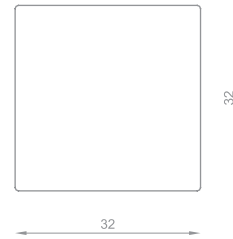

TIRADORES PARA MUEBLES

Dimensiones (mm)

Níquel Cepillado 80mm x 80mm ART. 8101-038	Cromo Brillante 80mm x 80mm ART. 8101-400	Cromo Mate 80mm x 80mm ART. 8101-800
Níquel Cepillado 50mm x 50mm ART. 8102-038	Cromo Brillante 50mm x 50mm ART. 8102-400	Cromo Mate 50mm x 50mm ART. 8102-800
Níquel Cepillado 32mm x 32mm ART. 8103-038	Cromo Brillante 32mm x 32mm ART. 8103-400	Cromo Mate 32mm x 32mm ART. 8103-800

ART. TIM 8101-038
TIRADOR

Níquel cepillado
25mm x 25mm
ART. TIM8151-038

ART. TIM 8151-038
TIRADOR

Níquel cepillado
15mm x 15mm
ART. TIM8152-038

Níquel cepillado
25mm x 28mm
ART. TIM8161-038

ART. TIM 8161-038
TIRADOR