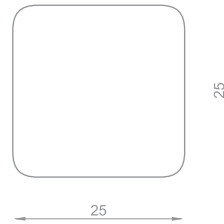

TIRADORES PARA MUEBLES

Dimensiones (mm)

Níquel Cepillado 80mm x 80mm ART. 8101-038	Cromo Brillante 80mm x 80mm ART. 8101-400	Cromo Mate 80mm x 80mm ART. 8101-800
Níquel Cepillado 50mm x 50mm ART. 8102-038	Cromo Brillante 50mm x 50mm ART. 8102-400	Cromo Mate 50mm x 50mm ART. 8102-800
Níquel Cepillado 32mm x 32mm ART. 8103-038	Cromo Brillante 32mm x 32mm ART. 8103-400	Cromo Mate 32mm x 32mm ART. 8103-800

ART. TIM 8101-038
TIRADOR

Níquel cepillado
25mm x 25mm
ART. TIM8151-038

ART. TIM 8151-038
TIRADOR

Níquel cepillado
15mm x 15mm
ART. TIM8152-038

Níquel cepillado
25mm x 28mm
ART. TIM8161-038

ART. TIM 8161-038
TIRADOR

Níquel cepillado
34mm x 14mm
ART. TIM8171-038

ART. TIM 8171-038
TIRADOR