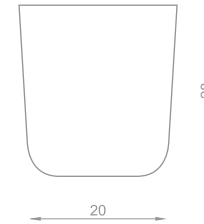

TIRADORES PARA MUEBLES

Dimensiones (mm)

Níquel Cepillado 80mm x 80mm ART. 8101-038	Cromo Brillante 80mm x 80mm ART. 8101-400	Cromo Mate 80mm x 80mm ART. 8101-800
Níquel Cepillado 50mm x 50mm ART. 8102-038	Cromo Brillante 50mm x 50mm ART. 8102-400	Cromo Mate 50mm x 50mm ART. 8102-800
Níquel Cepillado 32mm x 32mm ART. 8103-038	Cromo Brillante 32mm x 32mm ART. 8103-400	Cromo Mate 32mm x 32mm ART. 8103-800

ART. TIM 8101-038
TIRADOR

Níquel cepillado
25mm x 25mm
ART. TIM8151-038

ART. TIM 8151-038
TIRADOR

Níquel cepillado
15mm x 15mm
ART. TIM8152-038

Níquel cepillado
25mm x 28mm
ART. TIM8161-038

ART. TIM 8161-038
TIRADOR