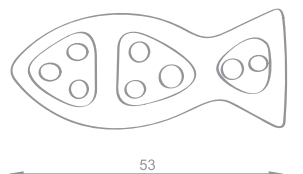

ART. TIM 5961-004  
TIRADOR

Dimensiones (mm)

40

19

Cuero Verde  
Ø 40mm  
ART. 5961-004

Cuero Marrón  
Ø 40mm  
ART. 5961-036

Cuero Verde  
Ø 31mm  
ART. 5962-004

Cuero Marrón  
Ø 31mm  
ART. 5962-036

ART. TIM 5601-000  
TIRADOR

Ø 50

24

Aluminio y  
Resina Poliéster  
45mm x 45mm  
ART. TIM5601-000

ART. TIM 5602-000  
TIRADOR

45

26

Aluminio y  
Resina Poliéster  
50mm x 45mm  
ART. TIM5602-000

ART. TIM 5603-000  
TIRADOR

53

26

Aluminio y  
Resina Poliéster  
50mm x 25mm  
ART. TIM5603-000