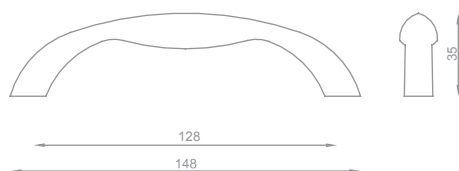

ART. TIM 5608-000
TIRADOR

Dimensiones (mm)

Aluminio y Resina Poliéster
45mm x 47mm
ART. TIM5608-000

ART. TIM 7000-031
TIRADOR

- | | | | |
|---|---|---|---|
| Acero Inoxidable Cepillado
Ø 14mm x 1280 mm
ART. 7000-031 | Acero Inoxidable Cepillado
Ø 14mm x 672mm
ART. 7002-031 | Acero Inoxidable Cepillado
Ø 14mm x 288mm
ART. 7005-031 | Acero Inoxidable Cepillado
Ø 14mm x 224
ART. 7006-031 |
| Acero Inoxidable Cepillado
Ø 14mm x 192mm
ART. 7007-031 | Acero Inoxidable Cepillado
Ø 14mm x 160mm
ART. 7008-031 | Acero Inoxidable Cepillado
Ø 14mm x 128mm
ART. 7009-031 | |

ART. TIM 7031-038
TIRADOR

- | | | | | |
|---|---|---|---|---|
| Níquel Cepillado
14mm x 128mm
ART. 7031-038 | Dorado Brillante
14mm x 128mm
ART. 7031-100 | Cromo Brillante
14mm x 128
ART. 7031-400 | Cromo Mate
14mm x 128mm
ART. 7031-800 | Bronce Rústico
14mm x 128mm
ART. 7031-831 |
| Níquel Cepillado
13mm x 96mm
ART. 7032-038 | Dorado Brillante
13mm x 96mm
ART. 7032-100 | Cromo Brillante
13mm x 96mm
ART. 7032-400 | Cromo Mate
13mm x 96mm
ART. 7032-800 | Bronce Rústico
13mm x 96mm
ART. 7032-831 |

ART. TIM 7051-038
TIRADOR

- | | | |
|---|---|--|
| Níquel Cepillado
16mm x 128mm
ART. 7051-038 | Dorado Brillante
16mm x 128mm
ART. 7051-100 | Cromo Mate
16mm x 128
ART. 7051-800 |
| Níquel Cepillado
13mm x 96mm
ART. 7052-038 | Dorado Brillante
13mm x 96mm
ART. 7052-100 | Cromo Mate
13mm x 96mm
ART. 7052-800 |