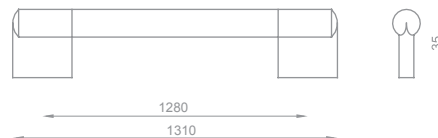

ART. TIM 5608-000
TIRADOR

Dimensiones (mm)

Aluminio y Resina Poliéster
45mm x 47mm
ART. TIM5608-000

ART. TIM 7000-031
TIRADOR

- | | | | |
|---|---|---|---|
| Acero Inoxidable Cepillado
Ø 14mm x 1280 mm
ART. 7000-031 | Acero Inoxidable Cepillado
Ø 14mm x 672mm
ART. 7002-031 | Acero Inoxidable Cepillado
Ø 14mm x 288mm
ART. 7005-031 | Acero Inoxidable Cepillado
Ø 14mm x 224
ART. 7006-031 |
| Acero Inoxidable Cepillado
Ø 14mm x 192mm
ART. 7007-031 | Acero Inoxidable Cepillado
Ø 14mm x 160mm
ART. 7008-031 | Acero Inoxidable Cepillado
Ø 14mm x 128mm
ART. 7009-031 | |

ART. TIM 7031-038
TIRADOR

- | | | | | |
|---|---|---|---|---|
| Níquel Cepillado
14mm x 128mm
ART. 7031-038 | Dorado Brillante
14mm x 128mm
ART. 7031-100 | Cromo Brillante
14mm x 128
ART. 7031-400 | Cromo Mate
14mm x 128mm
ART. 7031-800 | Bronce Rústico
14mm x 128mm
ART. 7031-831 |
| Níquel Cepillado
13mm x 96mm
ART. 7032-038 | Dorado Brillante
13mm x 96mm
ART. 7032-100 | Cromo Brillante
13mm x 96mm
ART. 7032-400 | Cromo Mate
13mm x 96mm
ART. 7032-800 | Bronce Rústico
13mm x 96mm
ART. 7032-831 |

ART. TIM 7051-038
TIRADOR

- | | | |
|---|---|--|
| Níquel Cepillado
16mm x 128mm
ART. 7051-038 | Dorado Brillante
16mm x 128mm
ART. 7051-100 | Cromo Mate
16mm x 128
ART. 7051-800 |
| Níquel Cepillado
13mm x 96mm
ART. 7052-038 | Dorado Brillante
13mm x 96mm
ART. 7052-100 | Cromo Mate
13mm x 96mm
ART. 7052-800 |