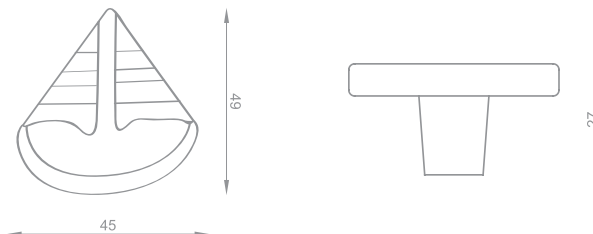

ART. TIM 5608-000
TIRADOR

Dimensiones (mm)

Aluminio y Resina Poliéster
45mm x 47mm
ART. TIM5608-000

ART. TIM 7000-031
TIRADOR

- | | | | |
|---|---|---|---|
| Acero Inoxidable Cepillado
Ø 14mm x 1280 mm
ART. 7000-031 | Acero Inoxidable Cepillado
Ø 14mm x 672mm
ART. 7002-031 | Acero Inoxidable Cepillado
Ø 14mm x 288mm
ART. 7005-031 | Acero Inoxidable Cepillado
Ø 14mm x 224
ART. 7006-031 |
| Acero Inoxidable Cepillado
Ø 14mm x 192mm
ART. 7007-031 | Acero Inoxidable Cepillado
Ø 14mm x 160mm
ART. 7008-031 | Acero Inoxidable Cepillado
Ø 14mm x 128mm
ART. 7009-031 | |

ART. TIM 7031-038
TIRADOR

- | | | | | |
|---|---|---|---|---|
| Níquel Cepillado
14mm x 128mm
ART. 7031-038 | Dorado Brillante
14mm x 128mm
ART. 7031-100 | Cromo Brillante
14mm x 128
ART. 7031-400 | Cromo Mate
14mm x 128mm
ART. 7031-800 | Bronce Rústico
14mm x 128mm
ART. 7031-831 |
| Níquel Cepillado
13mm x 96mm
ART. 7032-038 | Dorado Brillante
13mm x 96mm
ART. 7032-100 | Cromo Brillante
13mm x 96mm
ART. 7032-400 | Cromo Mate
13mm x 96mm
ART. 7032-800 | Bronce Rústico
13mm x 96mm
ART. 7032-831 |

ART. TIM 7051-038
TIRADOR

- | | | |
|---|---|--|
| Níquel Cepillado
16mm x 128mm
ART. 7051-038 | Dorado Brillante
16mm x 128mm
ART. 7051-100 | Cromo Mate
16mm x 128
ART. 7051-800 |
| Níquel Cepillado
13mm x 96mm
ART. 7052-038 | Dorado Brillante
13mm x 96mm
ART. 7052-100 | Cromo Mate
13mm x 96mm
ART. 7052-800 |