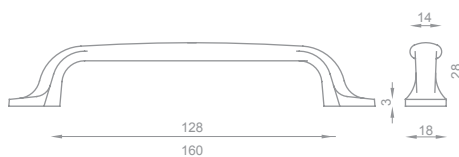

ART. TIM 5608-000
TIRADOR

Dimensiones (mm)

Aluminio y Resina Poliéster
45mm x 47mm
ART. TIM5608-000

ART. TIM 7000-031
TIRADOR

- | | | | |
|---|---|---|---|
| Acero Inoxidable Cepillado
Ø 14mm x 1280 mm
ART. 7000-031 | Acero Inoxidable Cepillado
Ø 14mm x 672mm
ART. 7002-031 | Acero Inoxidable Cepillado
Ø 14mm x 288mm
ART. 7005-031 | Acero Inoxidable Cepillado
Ø 14mm x 224
ART. 7006-031 |
| Acero Inoxidable Cepillado
Ø 14mm x 192mm
ART. 7007-031 | Acero Inoxidable Cepillado
Ø 14mm x 160mm
ART. 7008-031 | Acero Inoxidable Cepillado
Ø 14mm x 128mm
ART. 7009-031 | |

ART. TIM 7031-038
TIRADOR

- | | | | | |
|---|---|---|---|---|
| Níquel Cepillado
14mm x 128mm
ART. 7031-038 | Dorado Brillante
14mm x 128mm
ART. 7031-100 | Cromo Brillante
14mm x 128
ART. 7031-400 | Cromo Mate
14mm x 128mm
ART. 7031-800 | Bronce Rústico
14mm x 128mm
ART. 7031-831 |
| Níquel Cepillado
13mm x 96mm
ART. 7032-038 | Dorado Brillante
13mm x 96mm
ART. 7032-100 | Cromo Brillante
13mm x 96mm
ART. 7032-400 | Cromo Mate
13mm x 96mm
ART. 7032-800 | Bronce Rústico
13mm x 96mm
ART. 7032-831 |

ART. TIM 7051-038
TIRADOR

- | | | |
|---|---|--|
| Níquel Cepillado
16mm x 128mm
ART. 7051-038 | Dorado Brillante
16mm x 128mm
ART. 7051-100 | Cromo Mate
16mm x 128
ART. 7051-800 |
| Níquel Cepillado
13mm x 96mm
ART. 7052-038 | Dorado Brillante
13mm x 96mm
ART. 7052-100 | Cromo Mate
13mm x 96mm
ART. 7052-800 |