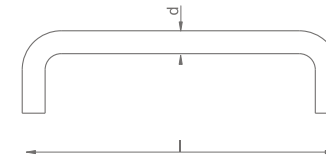

**ART. TIM 007
TIRADORES**

Diámetro (mm)	Largo (mm)
10	96
10	128
10	160
10	192
10	320

Dimensiones (mm)

Acabado:

Acero
inoxidable

**ART. TIM 014
TIRADORES**

Largo (mm)
96
128

Dimensiones (mm)