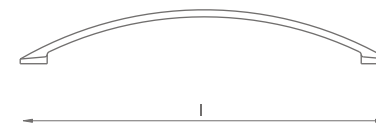

**ART. TIM 007
TIRADORES**

Diámetro (mm)	Largo (mm)
10	96
10	128
10	160
10	192
10	320

Dimensiones (mm)

Acabado:

Acero
inoxidable

**ART. TIM 014
TIRADORES**

Largo (mm)
96
128

Dimensiones (mm)