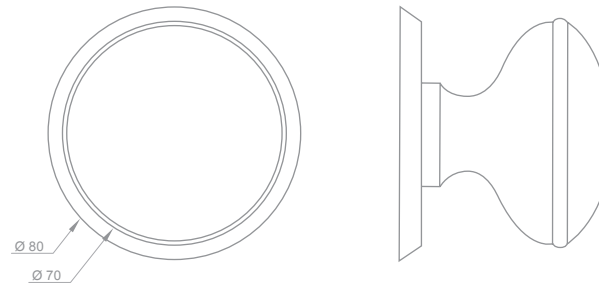

Dimensiones (mm)

## ART. LU30-BP BRONCE PULIDO PERILLÓN

- Para puertas desde 30 mm a 60 mm de espesor
- Diámetro de 80 mm