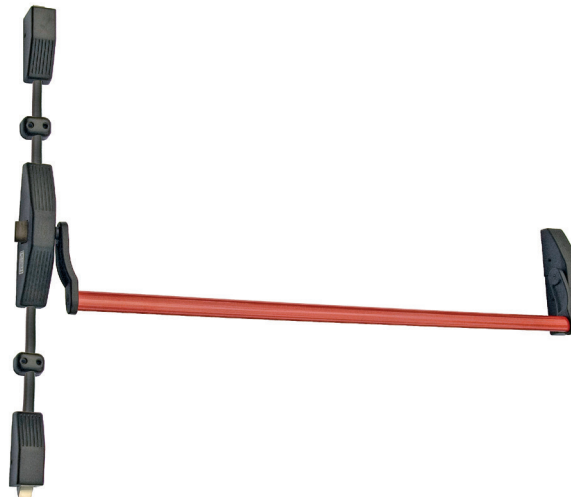

## ART. DT-1700-D

- Certificada para puertas cortafuego
- Certificación UNE-EN 1125
- Barra horizontal de 900 mm máximo
- Barra ovalada
- Tres puntos de cierre, superior, inferior y lateral

## ART. DT-1200RA

- Un punto de cierre lateral
- Barra completa antipánico
- Versión resistente al fuego (ART. DT-F1200RA)
- Certificación UL

Acabado:

 Acero Inoxidable
  Acero Esmaltado Gris