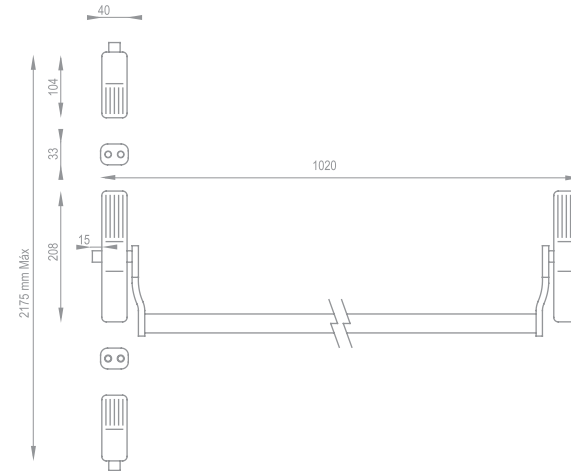

## ART. DT-1700-D

- Certificada para puertas cortafuego
- Certificación UNE-EN 1125
- Barra horizontal de 900 mm máximo
- Barra ovalada
- Tres puntos de cierre, superior, inferior y lateral

## ART. DT-1200RA

- Un punto de cierre lateral
- Barra completa antipánico
- Versión resistente al fuego (ART. DT-F1200RA)
- Certificación UL

Acabado:

 Acero Inoxidable
  Acero Esmaltado Gris