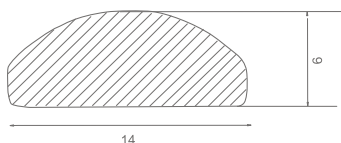

## ART. BARRA BARRA PARA ESPAÑOLETA

- Barra media caña

### Versiones:

- Barra de 1.0 m de largo
- Barra de 1.2 m de largo
- Barra de 1.5 m de largo

Dimensiones (mm)