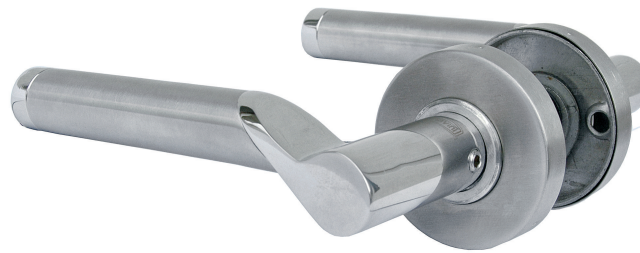

## ART. 961 F ACERO INOXIDABLE SÓLIDO MANILLAS

- Manilla
- Roseta

### Versiones:

- Manilla y boca cilindro ambos lados (Acceso principal)
- Sólo manilla interior (izq o der) y boca cilindro ambos lados (Acceso principal)
- Manilla ambos lados, mariposa interior y boca cilindro exterior (Acceso principal)
- Sólo manilla (izq o der) y mariposa interior y boca cilindro exterior (Acceso principal)
- Manilla y boca llaves ambos lados (Dormitorio)
- Manilla ambos lados, mariposa interior y ranura de emergencia exterior (Baño)
- Manilla ambos lados (Simple paso / Dormitorio niños)

(Acceso principal)

(Dormitorio)

(Baño)

(Simple paso, sólo manillas)

Dimensiones (mm)

Acabado:

Acero  
inoxidable satinado / pulido