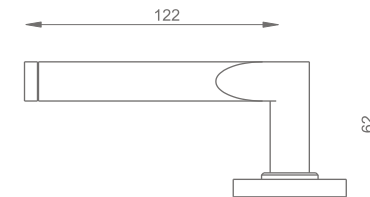

### Versiones:

- Manilla y boca cilindro ambos lados (Acceso principal)
- Sólo manilla interior (izq o der) y boca cilindro ambos lados (Acceso principal)
- Manilla ambos lados, mariposa interior y boca cilindro exterior (Acceso principal)
- Sólo manilla (izq o der) y mariposa interior y boca cilindro exterior (Acceso principal)
- Manilla y boca llaves ambos lados (Dormitorio)
- Manilla ambos lados, mariposa interior y ranura de emergencia exterior (Baño)
- Manilla ambos lados (Simple paso / Dormitorio niños)

(Acceso principal)

(Dormitorio)

(Baño)

(Simple paso, sólo manillas)

Dimensiones (mm)

Acabado:

Acero  
inoxidable satinado / pulido