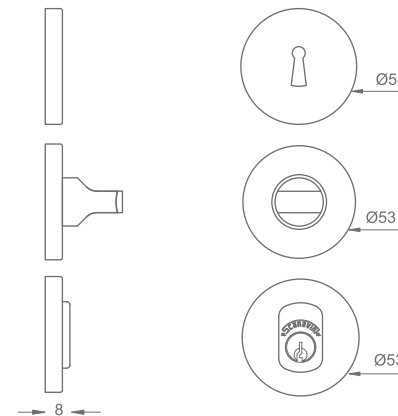

## ART. 961 F ACERO INOXIDABLE SÓLIDO MANILLAS

- Manilla
- Roseta

### Versiones:

- Manilla y boca cilindro ambos lados (Acceso principal)
- Sólo manilla interior (izq o der) y boca cilindro ambos lados (Acceso principal)
- Manilla ambos lados, mariposa interior y boca cilindro exterior (Acceso principal)
- Sólo manilla (izq o der) y mariposa interior y boca cilindro exterior (Acceso principal)
- Manilla y boca llaves ambos lados (Dormitorio)
- Manilla ambos lados, mariposa interior y ranura de emergencia exterior (Baño)
- Manilla ambos lados (Simple paso / Dormitorio niños)

(Acceso principal)

(Dormitorio)

(Baño)

(Simple paso, sólo manillas)

Dimensiones (mm)

Acabado:

Acero  
inoxidable satinado / pulido