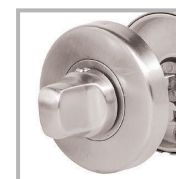

MANILLAS LÍNEA 961 A - ACERO INOXIDABLE SÓLIDO

Dimensiones (mm)

ART. 961 A ACERO INOXIDABLE SÓLIDO MANILLAS

- Manilla
- Roseta

Versiones:

- Manilla y boca cilindro ambos lados (Acceso principal)
- Sólo manilla interior (izq o der) y boca cilindro ambos lados (Acceso principal)
- Manilla ambos lados, mariposa interior y boca cilindro exterior (Acceso principal)
- Sólo manilla (izq o der) y mariposa interior y boca cilindro exterior (Acceso principal)
- Manilla y boca llaves ambos lados (Dormitorio)
- Manilla ambos lados, mariposa interior y ranura de emergencia exterior (Baño)
- Manilla ambos lados (Simple paso / Dormitorio niños)

(Acceso principal)

(Dormitorio)

(Baño)

(Simple paso, sólo manillas)

Acabado:

Acero inoxidable satinado