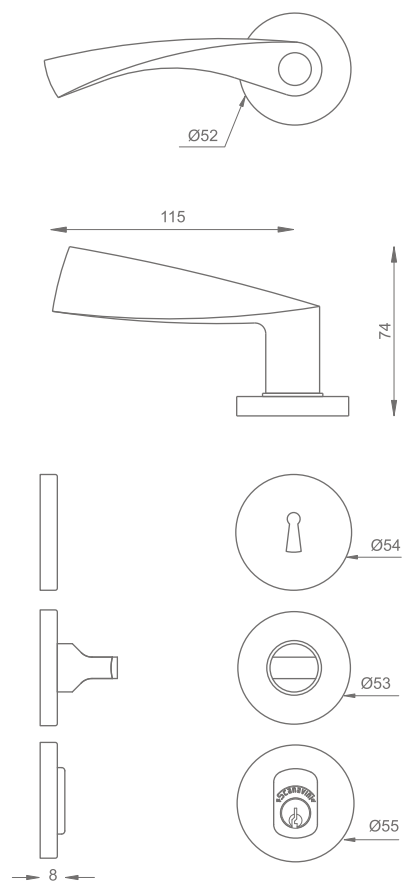

MANILLAS LÍNEA 961 A - ACERO INOXIDABLE SÓLIDO

Dimensiones (mm)

ART. 961 A ACERO INOXIDABLE SÓLIDO MANILLAS

- Manilla
- Roseta

Versiones:

- Manilla y boca cilindro ambos lados (Acceso principal)
- Sólo manilla interior (izq o der) y boca cilindro ambos lados (Acceso principal)
- Manilla ambos lados, mariposa interior y boca cilindro exterior (Acceso principal)
- Sólo manilla (izq o der) y mariposa interior y boca cilindro exterior (Acceso principal)
- Manilla y boca llaves ambos lados (Dormitorio)
- Manilla ambos lados, mariposa interior y ranura de emergencia exterior (Baño)
- Manilla ambos lados (Simple paso / Dormitorio niños)

(Acceso principal)

(Dormitorio)

(Baño)

(Simple paso, sólo manillas)

Acabado:

Acero inoxidable satinado