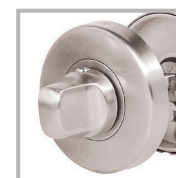

Dimensiones (mm)

Acabado:

ART. 960 T ACERO INOXIDABLE TUBULAR MANILLAS

- Manilla
- Roseta

Versiones:

- Manilla y boca cilindro ambos lados (Acceso principal)
- Sólo manilla interior (izq o der) y boca cilindro ambos lados (Acceso principal)
- Manilla ambos lados, mariposa interior y boca cilindro exterior (Acceso principal)
- Sólo manilla (izq o der) y mariposa interior y boca cilindro exterior (Acceso principal)
- Manilla y boca llaves ambos lados (Dormitorio)
- Manilla ambos lados, mariposa interior y ranura de emergencia exterior (Baño)
- Manilla ambos lados (Simple paso / Dormitorio niños)

(Acceso principal)

(Dormitorio)

(Baño)

(Simple paso, sólo manillas)