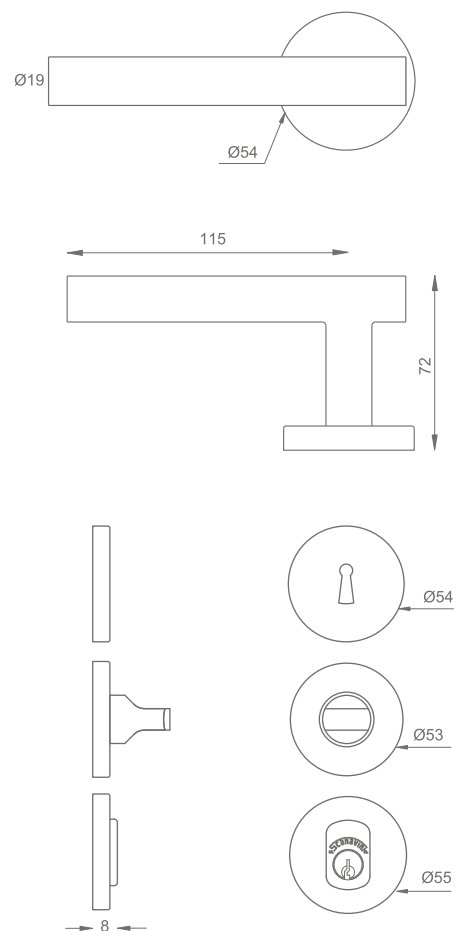

Dimensiones (mm)

Acabado:

ART. 960 T ACERO INOXIDABLE TUBULAR MANILLAS

- Manilla
- Roseta

Versiones:

- Manilla y boca cilindro ambos lados (Acceso principal)
- Sólo manilla interior (izq o der) y boca cilindro ambos lados (Acceso principal)
- Manilla ambos lados, mariposa interior y boca cilindro exterior (Acceso principal)
- Sólo manilla (izq o der) y mariposa interior y boca cilindro exterior (Acceso principal)
- Manilla y boca llaves ambos lados (Dormitorio)
- Manilla ambos lados, mariposa interior y ranura de emergencia exterior (Baño)
- Manilla ambos lados (Simple paso / Dormitorio niños)

(Acceso principal)

(Dormitorio)

(Baño)

(Simple paso, sólo manillas)