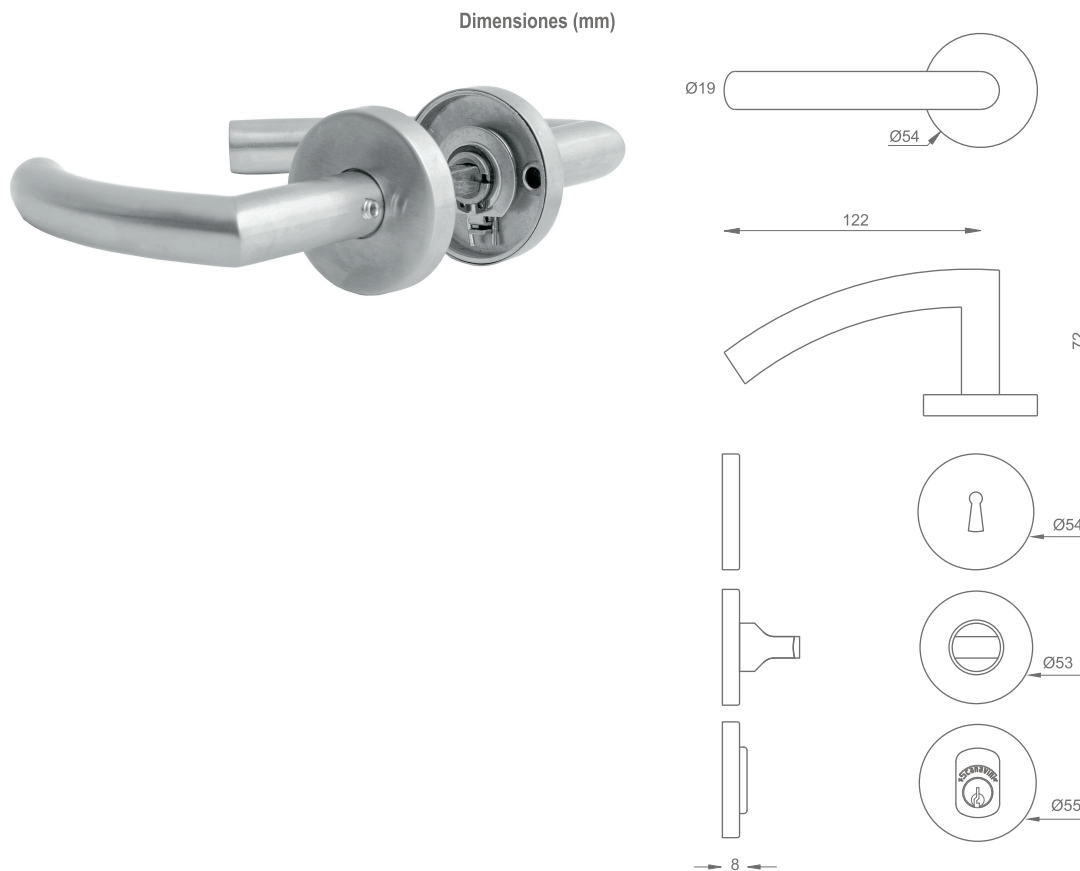

MANILLAS LÍNEA 960 D - ACERO INOXIDABLE TUBULAR

ART. 960 D ACERO INOXIDABLE TUBULAR MANILLAS

- Manilla
- Roseta

Versiones:

- Manilla y boca cilindro ambos lados (Acceso principal)
- Sólo manilla interior (izq o der) y boca cilindro ambos lados (Acceso principal)
- Manilla ambos lados, mariposa interior y boca cilindro exterior (Acceso principal)
- Sólo manilla (izq o der) y mariposa interior y boca cilindro exterior (Acceso principal)
- Manilla y boca llaves ambos lados (Dormitorio)
- Manilla ambos lados, mariposa interior y ranura de emergencia exterior (Baño)
- Manilla ambos lados (Simple paso / Dormitorio niños)

Acabado:

 Acero
 inoxidable satinado