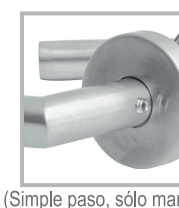

MANILLAS LÍNEA 960 D - ACERO INOXIDABLE TUBULAR

ART. 960 D ACERO INOXIDABLE TUBULAR MANILLAS

- Manilla
- Roseta

Versiones:

- Manilla y boca cilindro ambos lados (Acceso principal)
- Sólo manilla interior (izq o der) y boca cilindro ambos lados (Acceso principal)
- Manilla ambos lados, mariposa interior y boca cilindro exterior (Acceso principal)
- Sólo manilla (izq o der) y mariposa interior y boca cilindro exterior (Acceso principal)
- Manilla y boca llaves ambos lados (Dormitorio)
- Manilla ambos lados, mariposa interior y ranura de emergencia exterior (Baño)
- Manilla ambos lados (Simple paso / Dormitorio niños)

Acabado:

 Acero
 inoxidable satinado