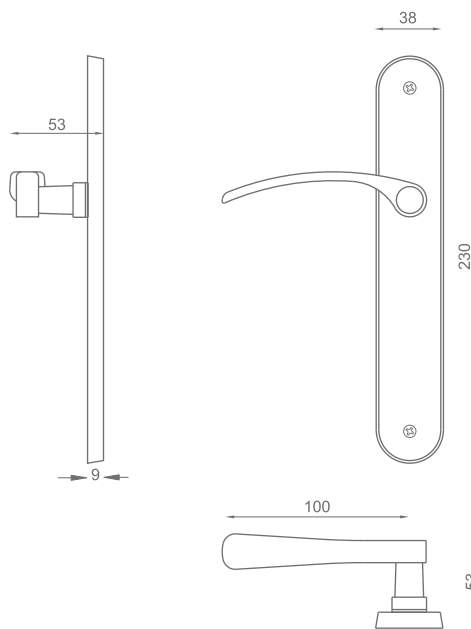

# MANILLAS LÍNEA 950 - BRONCE SÓLIDO

Dimensiones (mm)

## ART. 950 BRONCE SÓLIDO MANILLAS

- Manilla
- Placa

### Versiones:

- Manilla y placa con perforación cilindro ambos lados (Acceso principal)
- Sólo manilla (izq o der) y placa interior con perforación cilindro y boca cilindro exterior (Acceso principal)
- Manilla y placa ambos lados, mariposa interior y perforación cilindro exterior (Acceso principal)
- Sólo manilla (izq o der) y placa con mariposa interior, boca cilindro exterior (Acceso principal)
- Manilla y placa con perforación llave de paleta ambos lados (Dormitorio)
- Manilla y placa ambos lados, mariposa interior y ranura de emergencia exterior (Baño)
- Manilla y placa ambos lados sin perforación (Simple paso / Dormitorio niños)